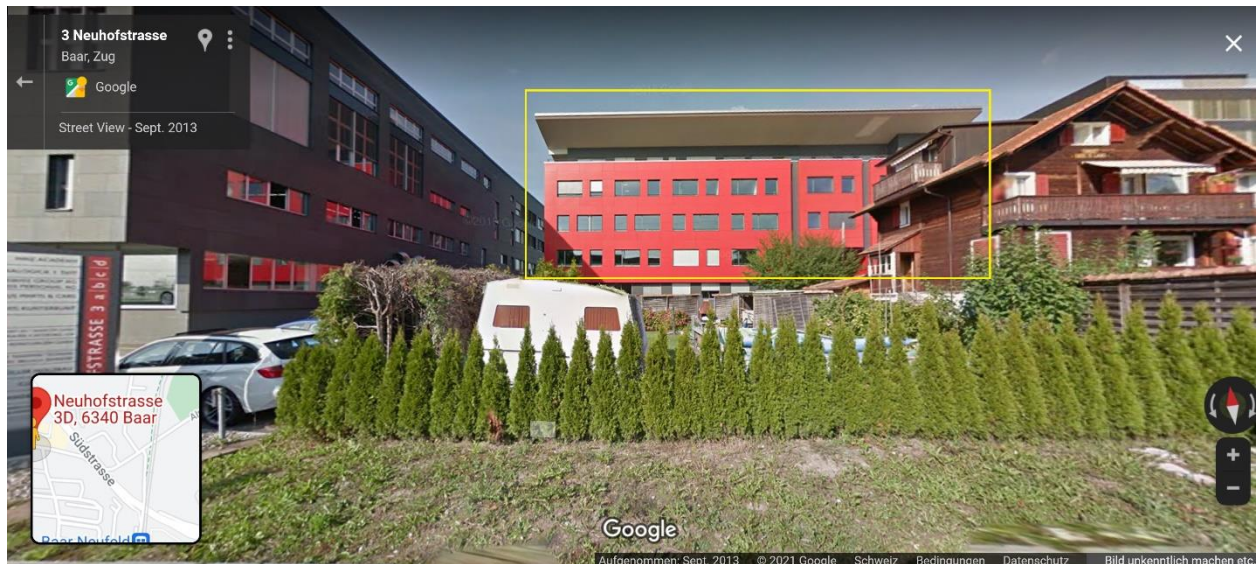

Wegbeschreibung: Praxisadresse an der Neuhofstrasse 3D in 6340 Baar

Die Neuhofstrasse befindet sich in der Gewerbezone von Baar. Dort sticht das rote Gebäude hervor. Der Eingang des Gebäudes befindet sich auf der **rechten Seite**. Sie finden mich im zweiten Stock. Bitte hereinspaziert! Hier ist der Wartebereich, wo ich Sie empfangen werde.

Sie erreichen mich entweder mit dem **Auto** oder den **öffentlichen Verkehrsmitteln**. Der Standort befindet sich unweit von der Autobahnausfahrt Baar. Das Gebäude verfügt über eine beschränkte Anzahl Besucherparkplätze (siehe unten), beschriftet mit *Besucher Neuhofstrasse A/B/C/D*. Alternativ sind links vom roten Gebäude, ausreichend kostenpflichtige Parkplätze verfügbar. Fahren Sie hierfür noch auf der Neuhofstrasse am roten Gebäude vorbei und biegen Sie sogleich nach dem nächsten Gebäude rechts ab – beschildert mit Restaurant La Strada.

Wenn Sie mit den öffentlichen Verkehrsmitteln anfahren, dann entweder mit der **S-Bahn** bis zur *Station Neufeld*. Dann zu Fuss weiter an die Neuhofstrasse. Rechnen Sie 5-8 Minuten für den Gehweg ein. Oder nehmen Sie den **Bus Nummer 36** ab Baar Bahnhof oder startend in der Sennweid in Steinhausen bis zur *Haltestelle Metro*. Hier steigen Sie aus und können bereits das rote Gebäude erkennen.

Blick auf das rote Gebäude der Neuhofstrasse 3D

Anfahrt mit dem Auto – Hinweis auf Parkplätze

Anfahrt mit dem Bus Nummer 36, Haltestelle Metro, oder S-Bahn Haltestelle Baar Neufeld