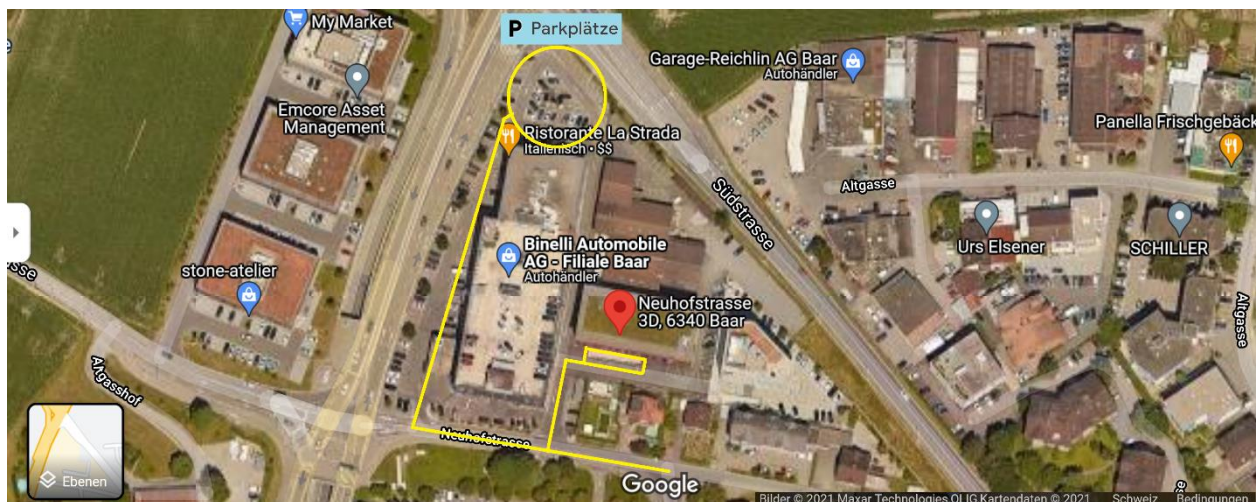

Wegbeschreibung: Praxisadresse an der Neuhofstrasse 3D in 6340 Baar

Die Neuhofstrasse befindet sich in der Gewerbezone von Baar. Dort sticht das rote Gebäude hervor. Der Eingang des Gebäudes befindet sich auf der **rechten Seite**. Sie finden mich im zweiten Stock. Bitte hereinspaziert! Hier ist der Wartebereich, wo ich Sie empfangen werde.

Sie erreichen mich entweder mit dem **Auto** oder den **öffentlichen Verkehrsmitteln**. Der Standort befindet sich unweit von der Autobahnausfahrt Baar. Das Gebäude verfügt über eine beschränkte Anzahl Besucherparkplätze (siehe unten), beschriftet mit *Besucher Neuhofstrasse A/B/C/D*. Alternativ sind links vom roten Gebäude, ausreichend kostenpflichtige Parkplätze verfügbar. Fahren Sie hierfür noch auf der Neuhofstrasse am roten Gebäude vorbei und biegen Sie sogleich nach dem nächsten Gebäude rechts ab – beschildert mit Restaurant La Strada.

Wenn Sie mit den öffentlichen Verkehrsmitteln anfahren, dann entweder mit der **S-Bahn** bis zur *Station Neufeld*. Dann zu Fuss weiter an die Neuhofstrasse. Rechnen Sie 5-8 Minuten für den Gehweg ein. Oder nehmen Sie den **Bus Nummer 36** ab Baar Bahnhof oder startend in der Sennweid in Steinhausen bis zur *Haltestelle Metro*. Hier steigen Sie aus und können bereits das rote Gebäude erkennen.

Blick auf das rote Gebäude der Neuhofstrasse 3D

Anfahrt mit dem Auto – Hinweis auf Parkplätze

Anfahrt mit dem Bus Nummer 36, Haltestelle Metro, oder S-Bahn Haltestelle Baar Neufeld